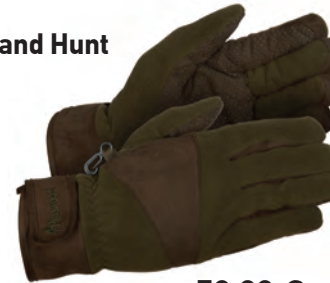

1160 Furudal Waterproof Hunters Cap NEW

989-Strata/Moss Green

990-strata blaze/moss gr

39,90 €

Καπέλο επενδυμένο με αδιάβροχη και αντιανεμική μεμβράνη, κατάλληλο για όλες τις καιρικές συνθήκες.

1148 Smaland Hunt