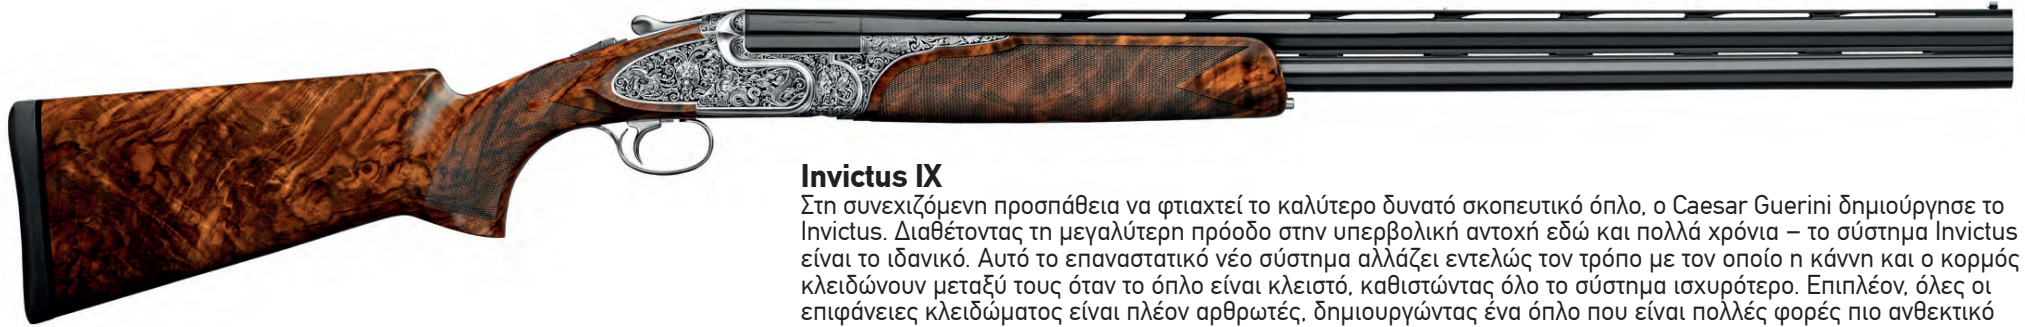

Invictus IX

Στη συνεχιζόμενη προσπάθεια να φτιαχτεί το καλύτερο δυνατό σκοπευτικό όπλο, ο Caesar Guerini δημιούργησε το Invictus. Διαθέτοντας τη μεγαλύτερη πρόοδο στην υπερβολική αντοχή εδώ και πολλά χρόνια – το σύστημα Invictus είναι το ιδανικό. Αυτό το επαναστατικό νέο σύστημα αλλάζει εντελώς τον τρόπο με τον οποίο η κάννη και ο κορμός κλειδώνουν μεταξύ τους όταν το όπλο είναι κλειστό, καθιστώντας όλο το σύστημα ισχυρότερο. Επιπλέον, όλες οι επιφάνειες κλειδώματος είναι πλέον αρθρωτές, δημιουργώντας ένα όπλο που είναι πολλές φορές πιο ανθεκτικό από τα παραδοσιακά κυνηγετικά όπλα. Για πρώτη φορά μπορείτε να μετρήσετε τη διάρκεια ζωής του κυνηγετικού όπλου σας όχι με το πόσο μπορείτε να το πυροβολήσετε, αλλά με το πόσο μπορούν τα παιδιά και τα εγγόνια σας.

Τ.Λ. 15.750 €