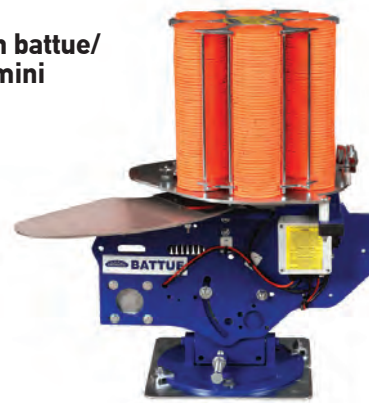

Falcon battue/ midi/mini

Η κορυφαία σειρά μηχανών στην αγορά για χρήση Sporting, σε έκδοση Battue/Midi 70/Mini. Τα κύρια χαρακτηριστικά έχουν παραμείνει ίδια με αυτά της Standard έκδοσης, αλλά έχουν γίνει οι απαραίτητες τροποποιήσεις για να επιτευχθεί και εδώ η εξαιρετικά σταθερή απόδοση για πολλά χρόνια σκληρής χρήσης.