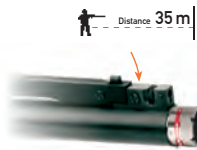

ΣΗΜΕΙΑ ΠΡΟΣΚΡΟΥΣΗΣ ΤΗΣ ΡΙΓΑΣ