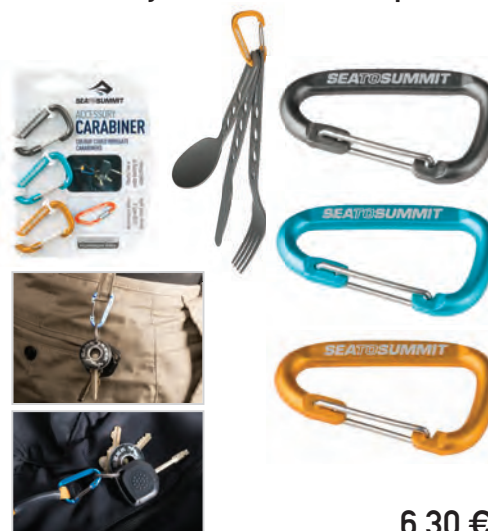

Thickness -

10m Length

10,60 €

Σχοινί ισχυρό και ελαφρύ, ιδανικό για στήσιμο καταλύματος, στεγνώματος και δεκάδες άλλες χρήσεις.

Accessory Carabiner Set 3pcs

6,30 €

Πρακτικά μικρά carabiners πολλές χρήσεις. Σε ένα πακέτο τριών χρωμάτων. Συσκευασία: 40mmx23mm (3 Pack)