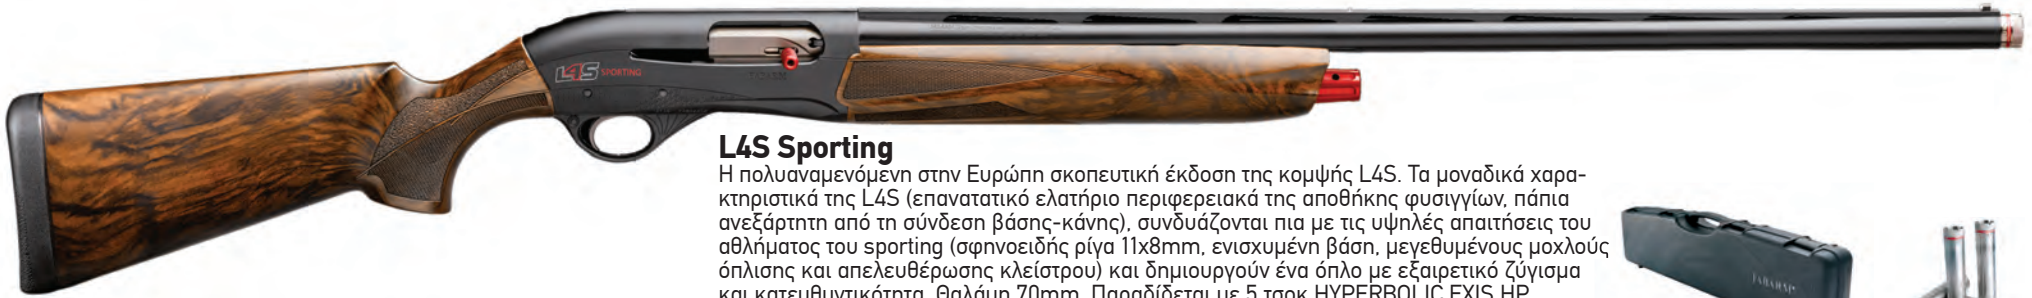

L4S Sporting

Η πολυαναμενόμενη στην Ευρώπη σκοπευτική έκδοση της κομψής L4S. Τα μοναδικά χαρακτηριστικά της L4S (επανατακτικό ελατήριο περιφερειακά της αποθήκης φυσίγγιων, πάπια ανεξάρτητη από τη σύνδεση βάσης-κάνης), συνδυάζονται πια με τις υψηλές απαιτήσεις του αθλήματος του sporting (σφρηνοειδής ρίγα 11x8mm, ενισχυμένη βάση, μεγεθυμένους μοχλούς όπλισης και απελευθέρωσης κλείστρου) και δημιουργούν ένα όπλο με εξαιρετικό ζυγισμό και κατευθυντικότητα. Θαλάμη 70mm. Παραδίδεται με 5 τσοκ HYPERBOLIC EXIS HP. Ξύλα TRIWOOD. Βάρος 3,15-3,25gr. Κάνες 71cm, 76cm, 81cm.

Τ.Λ. 2.265 €

Θήκη ADAPTIVE

Τσοκ EXIS HP