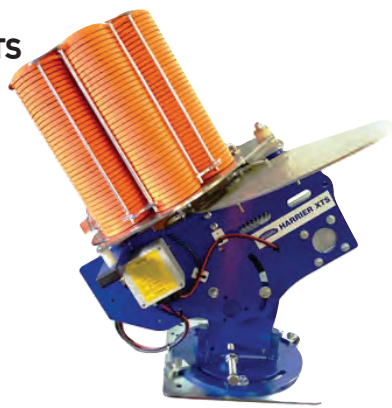

Harrier XTS