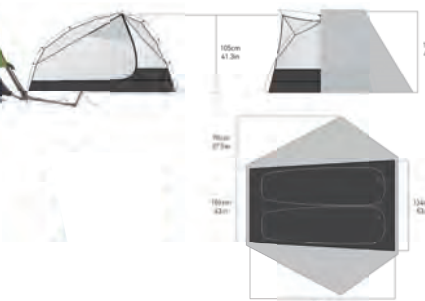

ΕΞΑΡΤΗΜΑΤΑ