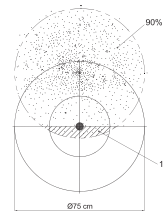

ΣΗΜΕΙΑ ΠΡΟΣΚΡΟΥΣΗΣ ΤΗΣ ΡΙΓΑΣ